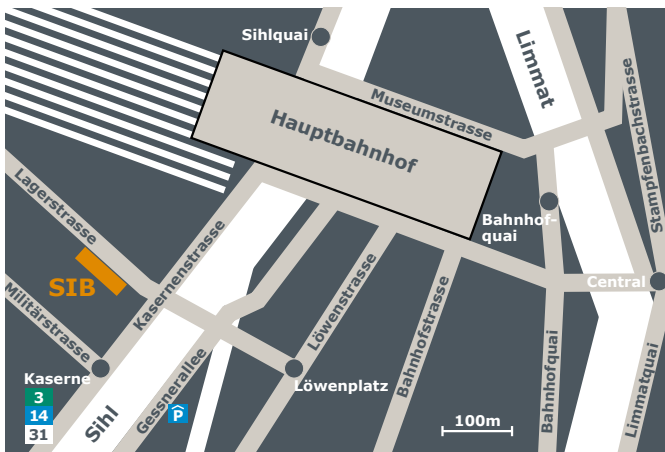

**EXKLUSIVE SCHULUNGS-  
UND BUSINESS-RÄUME  
AM SIB**

**SIB Schweizerisches Institut für Betriebsökonomie –  
Ihr Partner für exklusive Schulungs- und Business-Räume**

Das SIB ist seit 1963 eine der ersten Adressen für Führungs- und betriebswirtschaftliche Ausbildung. Um unsere attraktiven Bildungsangebote möglichst vielen Menschen zugänglich zu machen, haben wir 2003 den top modernen «Sihlhof» an bester Lage in der Zürcher City bezogen. Unser Schulungszentrum liegt drei Minuten vom Hauptbahnhof entfernt.